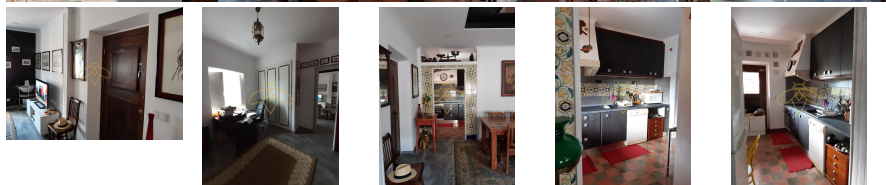

Estado: Usado

Área útil: 60.00 m²

Área terreno: m²

Ano de Construção:

Preço: 1.200 €

Andar de moradia T2 (3 assoalhadas)
em Ranholas - Sintra

ANDAR DE MORADIA BIFAMILIAR T2 (3 assoalhadas), 1º piso, em Sintra, São Pedro de Penaferrim, perto de Chão de Meninos.

Excelente andar de moradia T2 com entradas independentes, mobilado e equipado, em zona muito calma e perto do largo do Ramalhão.

Apartamento muito charmoso, com chão flutuante em madeira novo, cozinha e casa de banho modernas, suite com vista sobre o jardim e outro quarto com roupeiro e vista para o jardim, música ambiente no WC e coluna de hidromassagem.