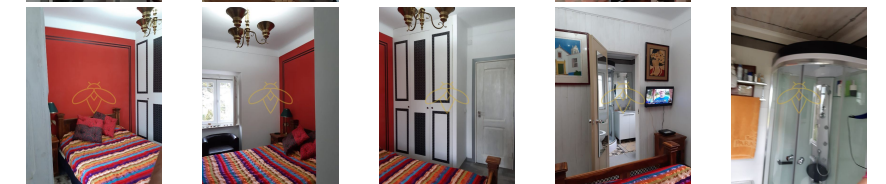

Estado: Usado

Área útil: 60.00 m²

Área terreno: m²

Ano de Construção:

Preço: 1.200 €

Andar de moradia T2 (3 assoalhadas)
em Ranholas - Sintra

ANDAR DE MORADIA BIFAMILIAR T2 (3 assoalhadas), 1º piso, em Sintra, São Pedro de Penaferrim, perto de Chão de Meninos.

Excelente andar de moradia T2 com entradas independentes, mobilado e equipado, em zona muito calma e perto do largo do Ramalhão.

Apartamento muito charmoso, com chão flutuante em madeira novo, cozinha e casa de banho modernas, suite com vista sobre o jardim e outro quarto com roupeiro e vista para o jardim, música ambiente no WC e coluna de hidromassagem.