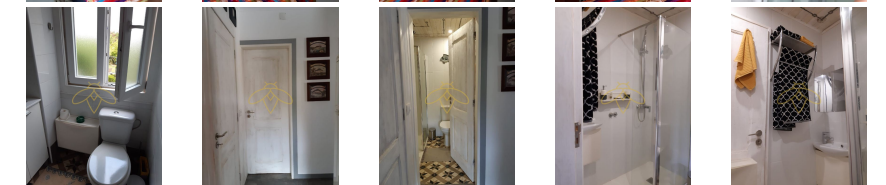

Estado: Usado

Área útil: 60.00 m²

Área terreno: m²

Ano de Construção:

Preço: 1.200 €

Andar de moradia T2 (3 assoalhadas)
em Ranholas - Sintra

ANDAR DE MORADIA BIFAMILIAR T2 (3 assoalhadas), 1º piso, em Sintra, São Pedro de Penaferrim, perto de Chão de Meninos.

Excelente andar de moradia T2 com entradas independentes, mobilado e equipado, em zona muito calma e perto do largo do Ramalhão.

Apartamento muito charmoso, com chão flutuante em madeira novo, cozinha e casa de banho modernas, suite com vista sobre o jardim e outro quarto com roupeiro e vista para o jardim, música ambiente no WC e coluna de hidromassagem.