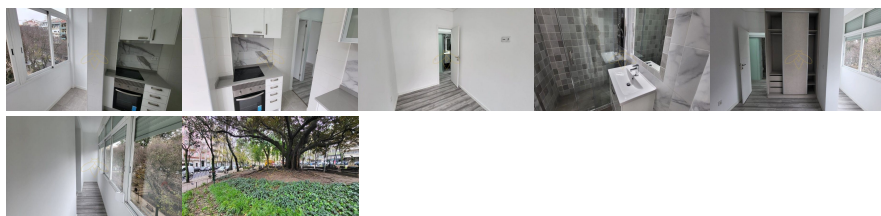

Abelhaz- Soc. de Mediação Imobiliária, Lda

Apartamento T1 Lisboa

**REFERÊNCIA:** 126801007-13**LOCALIZAÇÃO****Distrito:** Lisboa**Concelho:** Lisboa**Freguesia:** Arroios**Localidade:** Arroios**Finalidade:** Venda**Estado:** Recuperado**Área útil:** 47.38 m²**Área terreno:** m²**Ano de Construção:** 1988**Preço:** 339.500 €

Venda T1 - Arroios - Lisboa

A Remax Collection Team em Cascais, promove apartamento T1, 55,00m2, no coração de Lisboa, totalmente renovado.

3º piso com elevador e com vista sobre o bem conhecido Jardim Constantino, muito bem servido de transportes, escolas e comércio geral.

"O Jardim Constantino é o típico jardim de bairro: 3000 metros quadrados, essencialmente preenchidos por calçada portuguesa, recortados em canteiros circulares para árvores e retangulares para plantas e arbustos. É facilmente identificável pela robustez dos troncos carregados de folhagem para alegria dos que se sentam à sombra nos seus bancos de jardim.