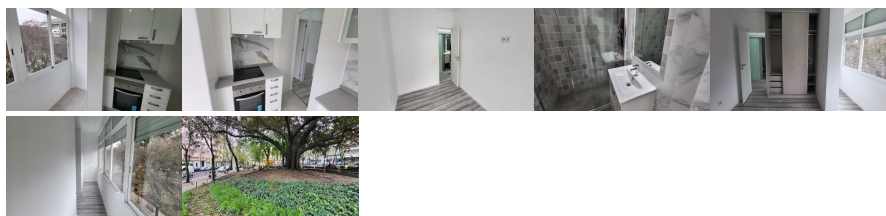

Venda T1 - Arroios - Lisboa

A Remax Collection Team em Cascais, promove apartamento T1, 55,00m2, no coração de Lisboa, totalmente renovado.

3º piso com elevador e com vista sobre o bem conhecido Jardim Constantino, muito bem servido de transportes, escolas e comércio geral.

"O Jardim Constantino é o típico jardim de bairro: 3000 metros quadrados, essencialmente preenchidos por calçada portuguesa, recortados em canteiros circulares para árvores e retangulares para plantas e arbustos. É facilmente identificável pela robustez dos troncos carregados de folhagem para alegria dos que se sentam à sombra nos seus bancos de jardim.