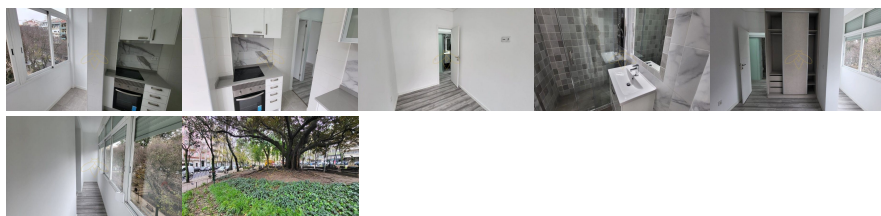

Venda T1 - Arroios - Lisboa

A Remax Collection Team em Cascais, promove apartamento T1, 55,00m2, no coração de Lisboa, totalmente renovado.

3º piso com elevador e com vista sobre o bem conhecido Jardim Constantino, muito bem servido de transportes, escolas e comércio geral.