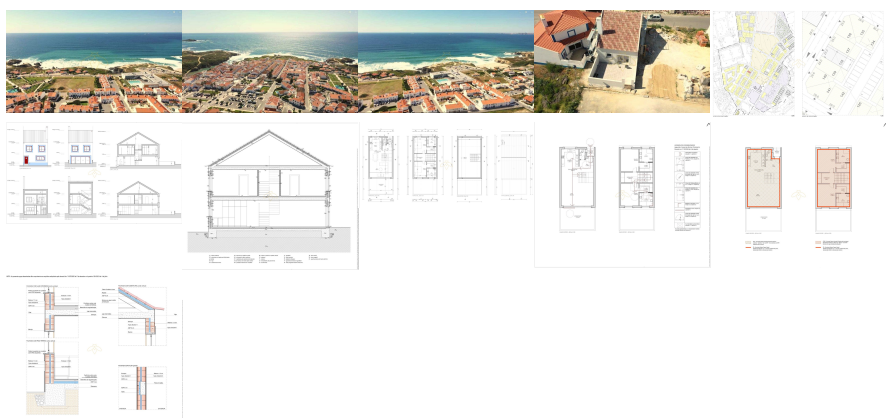

Abelhaz- Soc. de Mediação Imobiliária, Lda

Terreno urbano Sines

**REFERÊNCIA:** 126801005-9VENDIDO**LOCALIZAÇÃO****Distrito:** Setúbal**Concelho:** Sines**Freguesia:** Porto Covo**Localidade:****Finalidade:** Venda**Estado:** Usado**Área útil:** m²**Área terreno:** m²**Ano de Construção:****Preço:** 130.000 €

Terreno urbano para venda na Costa Alentejana - Porto Covo

**# VENDIDO#**

Terreno urbano para venda na Costa Alentejana.

Terreno em Porto Covo com 115m², numa zona muito desenvolvida com licença para construção de uma Moradia com 2 pisos.

Tem 2 lugares de estacionamento reservados junto ao terreno.

Excelente oportunidade para viver próximo das praias e do mar.

A vila de Porto Covo fica no Parque Natural do Sudoeste Alentejano e Costa Vicentina, uma pequena aldeia piscatória onde ainda conserva a arquitetura alentejana, o charme das suas ruas tranquilas com casas brancas imaculadamente caiadas, em que o mar é sempre o cenário de fundo.