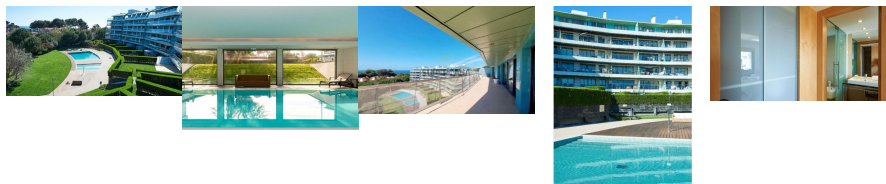

Descrição do Apartamento T2 em Condomínio Privado na Guia, Cascais

Apresentamos um magnífico apartamento T2 que oferece o equilíbrio perfeito entre conforto e luxo, localizado num condomínio exclusivo na Guia, em Cascais. Este imóvel destaca-se pela sua disposição de dois quartos, ambos em suite, que proporcionam total privacidade e comodidade.

Características do Apartamento:

Área: O apartamento possui amplas áreas, com acabamentos de luxo que conferem um toque sofisticado a todos os espaços.

Suites: Duas suites luminosas, equipadas com casas de banho elegantes e armários embutidos, ideal para quem procura conforto e privacidade.