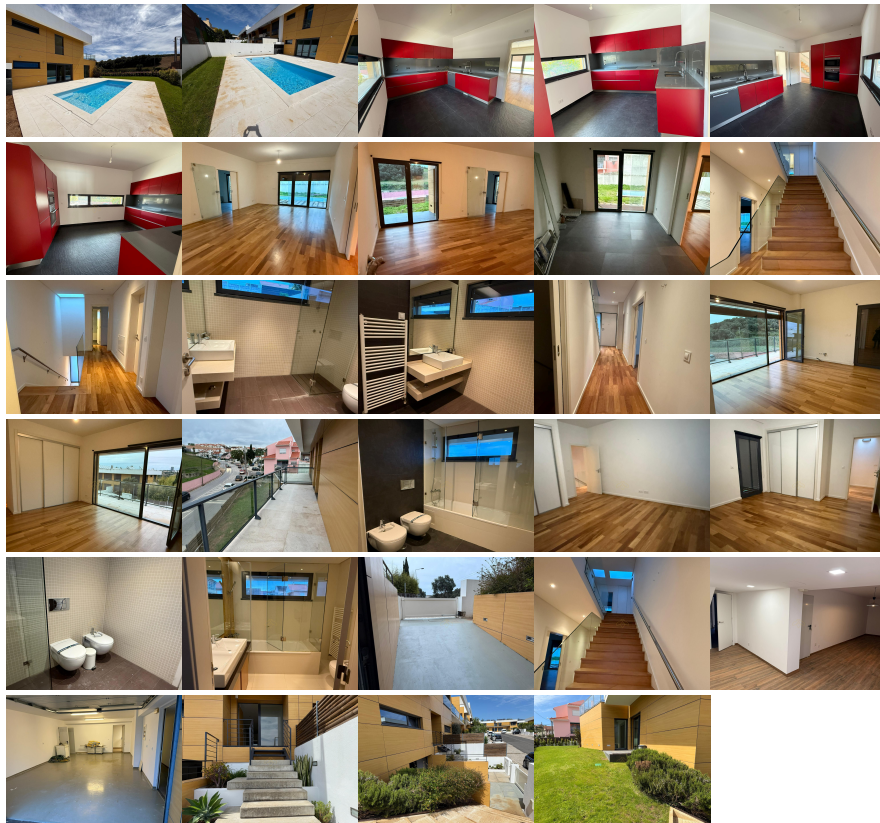

Finalidade: Venda

Estado: Como novo

Área útil: 203.00 m²

Área terreno: 460.00 m²

Ano de Construção: 2001

Preço: 960.000 €

Moradia com Piscina bem localizada
Cascais-Oeiras

Descubra o seu novo lar nesta moradia localizada no início do Concelho de Cascais, Arneiro. com uma vista privilegiada para cidade de Oeiras e da quinta que produz os famosos vinhos de Carcavelos, Palácio do Marquês de Pombal. Esta casa é o lar perfeito para quem valoriza o bem estar perto da cidade e campo a escassos metros do concelho vizinho de Oeiras.

Inserida em um terreno generoso de 434 m², esta propriedade destaca-se pela sua área de implantação de 110 m², permitindo um generoso espaço de jardim com mais de 300 m², ideal para momentos de lazer em família ou para receber amigos. Com uma área bruta de construção de 313 m², a propriedade oferece amplos espaços que combinam conforto e elegância.

Ao entrar, será presenteadada por uma sala em dois ambientes, perfeita para relaxar ou entreter. No piso superior encontra três quartos, sendo um deles suíte. Todos projetados para garantir o máximo de conforto. A cozinha, totalmente equipada com eletrodomésticos Miele, é um sonho para os amantes da culinária, e o chão radiante proporciona uma sensação de aconchego em todos os cantos da casa.

O jardim com vista para as vinhas do Palácio e a cidade de Oeiras, tem também uma aprazível piscina, proporcionando um ambiente perfeito para desfrutar nos dias ensolarados.

Não perca a oportunidade de viver nesta confortável moradia, com localização privilegiada. Venha conhecer este magnífico imóvel e deixe-se encantar pelo estilo de vida que ele lhe oferece.