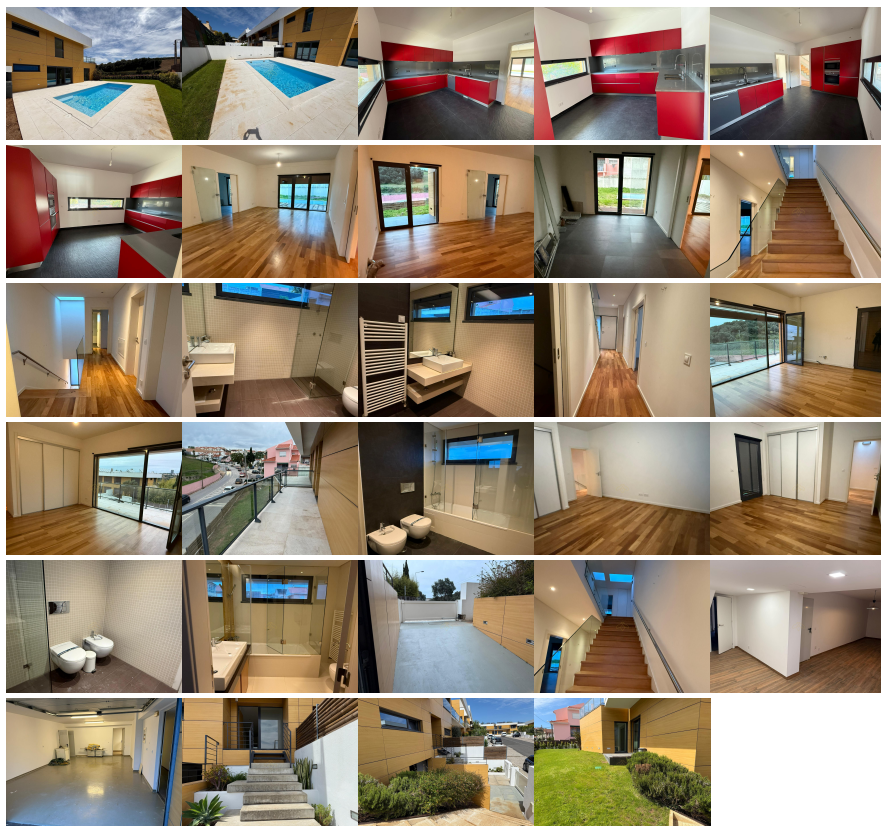

Finalidade: Venda

Estado: Como novo

Área útil: 203.00 m²

Área terreno: 460.00 m²

Ano de Construção: 2001

Preço: 960.000 €

Moradia com Piscina bem localizada
Cascais-Oeiras

Descubra o seu novo lar nesta moradia localizada no início do Concelho de Cascais, Arneiro. com uma vista privilegiada para cidade de Oeiras e da quinta que produz os famosos vinhos de Carcavelos, Palácio do Marquês de Pombal. Esta casa é o lar perfeito para quem valoriza o bem estar perto da cidade e campo a escassos metros do concelho vizinho de Oeiras.

Inserida em um terreno generoso de 434 m², esta propriedade destaca-se pela sua área de implantação de 110 m², permitindo um generoso espaço de jardim com mais de 300 m², ideal para momentos de lazer em família ou para receber amigos. Com uma área bruta de construção de 313 m², a propriedade oferece amplos espaços que combinam conforto e elegância.

Ao entrar, será presenteadada por uma sala em dois ambientes, perfeita para relaxar ou entreter. No piso superior encontra três quartos, sendo um deles suíte. Todos projetados para garantir o máximo de conforto. A cozinha, totalmente equipada com eletrodomésticos Miele, é um sonho para os amantes da culinária, e o chão radiante proporciona uma sensação de aconchego em todos os cantos da casa.

O jardim com vista para as vinhas do Palácio e a cidade de Oeiras, tem também uma aprazível piscina, proporcionando um ambiente perfeito para desfrutar nos dias ensolarados.

Não perca a oportunidade de viver nesta confortável moradia, com localização privilegiada. Venha conhecer este magnífico imóvel e deixe-se encantar pelo estilo de vida que ele lhe oferece.