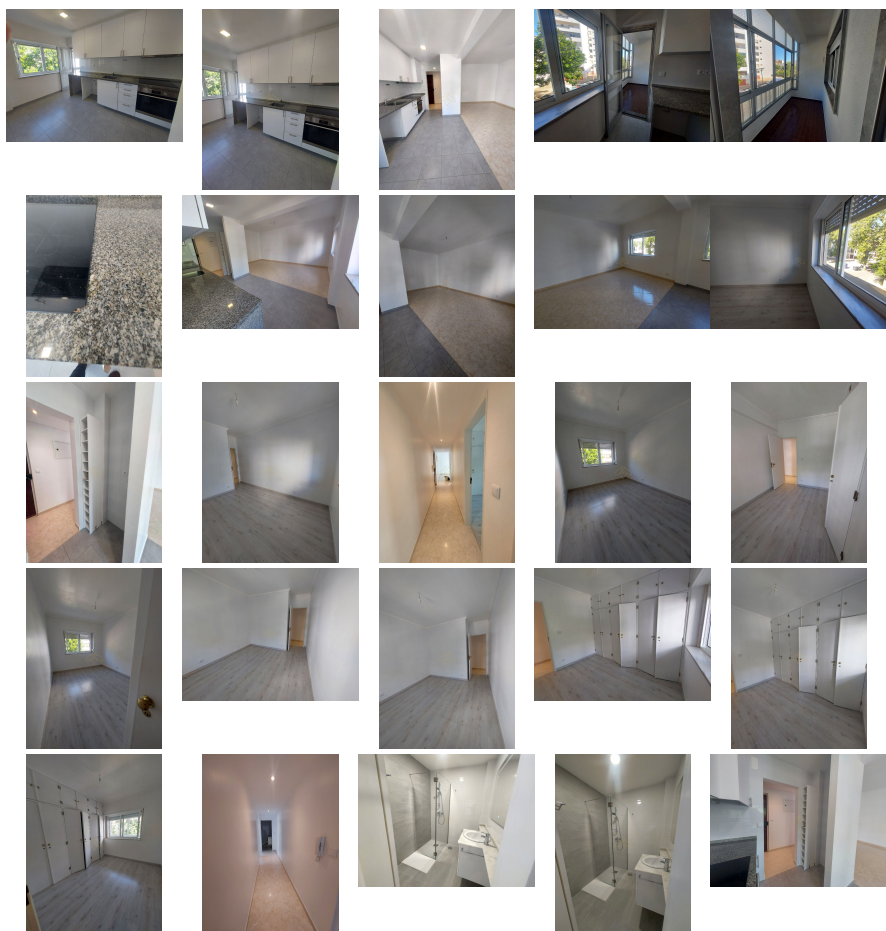

Finalidade: Arrendamento

Estado: Como novo

Área útil: 66.00 m²

Área terreno: m²

Ano de Construção: 2001

Preço: 1.550 €

Apartamento T2 totalmente remodelado, como novo, situado no tradicional e acolhedor Bairro da Assunção em Cascais, uma das zonas mais procuradas pela sua tranquilidade e proximidade de todo o comércio e serviços. Localização

2 quartos, sendo um deles com roupeiro embutido;

1 casa de banho moderna com duche;

Sala em open space com a cozinha, criando um ambiente amplo e luminoso.

A cozinha, de estilo contemporâneo, é toda elétrica e está semi-equipada com placa de indução, forno elétrico, exaustor e termo acumulador.

O apartamento dispõe ainda de janelas com vidros duplos, garantindo conforto térmico e acústico, e de uma boa varanda fechada, ideal para zona de lazer ou arrumação extra.

Situado no 2.º andar de um prédio de apenas 3 pisos, sem elevador, mas de fácil acesso graças às escadas leves e cómodas.