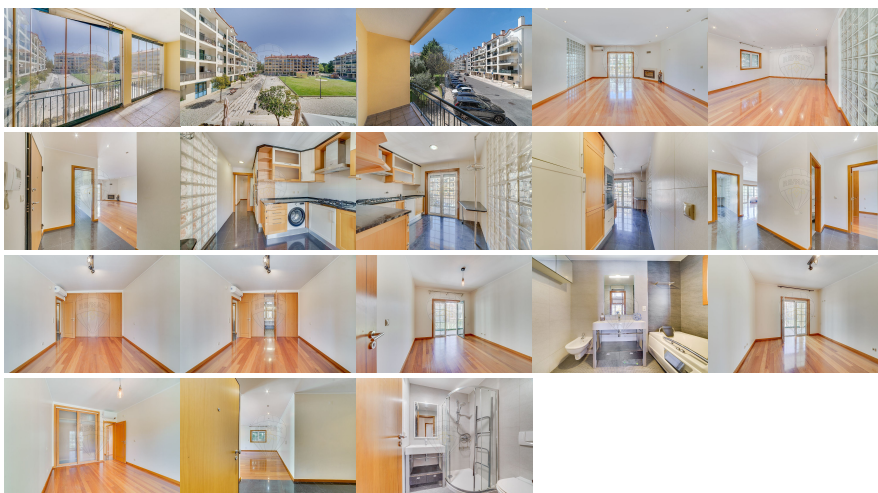

T2 premium em Carcavelos – conforto, luz e varandas para viver (mesmo) bem

Se procura um apartamento em zona premium de Carcavelos, com qualidade de construção e uma vivência luminosa, este T2 com suite é uma escolha segura. Em ótimo estado, combina áreas bem proporcionadas com detalhes que fazem diferença no dia a dia: sala ampla com lareira, 3 varandas para estender a casa ao exterior, cozinha equipada, arrecadação e estacionamento.

Destaques que contam:

T2 com suite + 2 casas de banho

86 m² de área útil (98 m² área bruta)

1.º andar com elevador

Sala generosa com lareira e excelente entrada de luz

3 varandas (espaço exterior para relaxar, trabalhar ou receber)